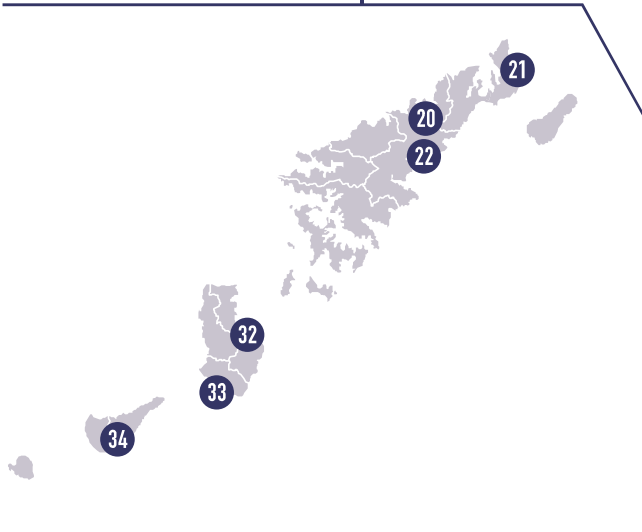

Facilitator
鹿児島県よろず支援拠点
コーディネーター
満留隆一
浅井南

参加無料

かごゆいテラス
[定員35名]
+
markMEIZAN
[定員30名]

申し込みは
コチラ

島根の商工会議所と取り組んだ、
メタバース上でのマルシェ「しまね縁結び商店街」の事例。

地域×メタバースの可能性
千野 将
株式会社ガイアリンク
取締役副社長

バーチャルオフィス・展示会をはじめとした、メタバース(3D 仮想世界)のサービス提供を行う、テック系企業。直近では、TBS 系火曜ドラマ「ユニココンに乗って」第5話にて、仮想空間演出への制作協力を行う等、活躍が続いています。

四十萬谷本舗/袖レザーかすり
鹿児島県内での伴走型支援事例。

人材活用・複業×地域・人
村松 知幸
株式会社協働日本
代表取締役社長

地域と働く人の活性化をミッションに、スタートアップCxOなどバリエーション豊富な複業人材のチームを編成して、地域企業や老舗企業に対して伴走支援する会社。支援実績は100案件を超え、鹿児島県の伴走型支援事業も受託し、現在約20社の鹿児島県内事業者の支援を行っています。

Coworking | コワーキング

Co: ラテン語で「一緒に」Working「仕事をする」。また、「company」:一緒に食事をする仲間・Connect(コネクト):繋ぐなどの意味がある。

KAGOSHIMA COWORKING SPACE

1 mark MEIZAN〜マークメイザン〜
鹿児島市名山町9-15 | 099-227-1214

サテライト会場 1F交流スペースにてオンライン視聴可能です

2 ライワークラウンジ
鹿児島市中央町19-40Li-Ka1920-5F | 099-203-0724