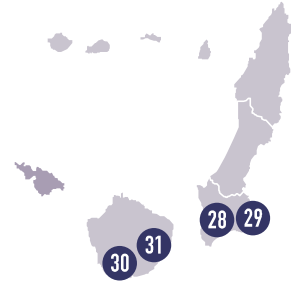

四十萬谷本舗/袖レザーかすり
鹿児島県内での伴走型支援事例。

人材活用・複業×地域・人
村松 知幸
株式会社協働日本
代表取締役社長

地域と働く人の活性化をミッションに、スタートアップCxOなどバリエーション豊富な複業人材のチームを編成して、地域企業や老舗企業に対して伴走支援する会社。支援実績は100案件を超え、鹿児島県の伴走型支援事業も受託し、現在約20社の鹿児島県内事業者の支援を行っています。

Coworking | コワーキング

Co: ラテン語で「一緒に」Working「仕事をする」。また、「company」:一緒に食事をする仲間・Connect(コネクト):繋ぐなどの意味がある。

KAGOSHIMA COWORKING SPACE

1 mark MEIZAN〜マークメイザン〜
鹿児島市名山町9-15 | 099-227-1214

サテライト会場 1F交流スペースにてオンライン視聴可能です

2 ライワークラウンジ
鹿児島市中央町19-40Li-Ka1920-5F | 099-203-0724