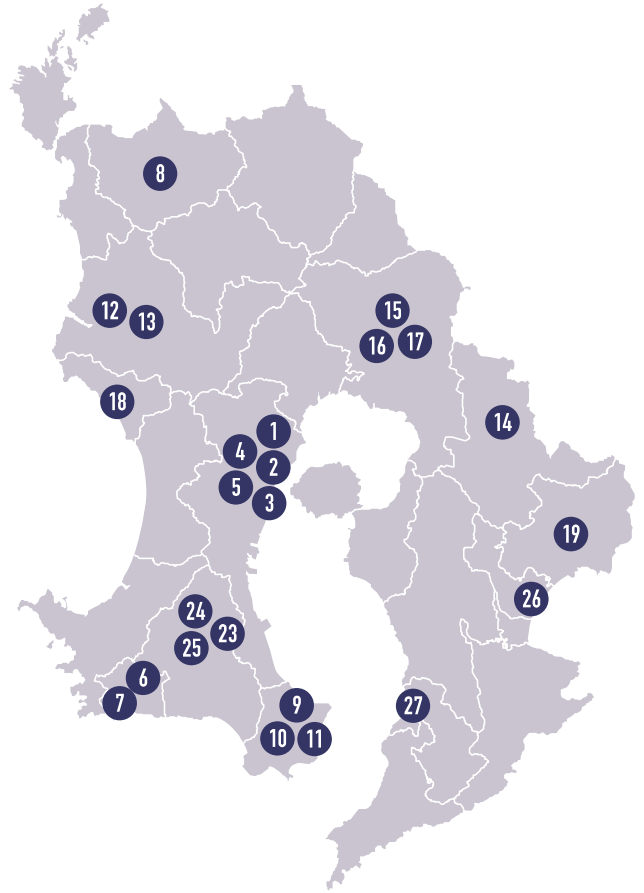

WEB3.0? メタバース?

本当に地方「鹿児島」でも流行るの?

Web3

Metaverse

R.4.11.24.thu 17:30 » 19:30

- 場所
- 県庁18階 コワーキングスペースかごゆいテラス [定員35名]
 - サテライト会場: markMEIZAN [定員30名] ほか6会場
 - オンライン参加可能 ※サテライト会場については裏面をご覧ください。

カゴシマ・コワーク コネクトセミナー

Facilitator
鹿児島県よろず支援拠点
コーディネーター
満留隆一
浅井南

参加無料

かごゆいテラス
[定員35名]
+
markMEIZAN
[定員30名]

申し込みは
コチラ

島根の商工会議所と取り組んだ、
メタバース上でのマルシェ「しまね縁結び商店街」の事例。

地域×メタバースの可能性
千野 将
株式会社ガイアリンク
取締役副社長

バーチャルオフィス・展示会をはじめとした、メタバース(3D 仮想世界)のサービス提供を行う、テック系企業。直近では、TBS 系火曜ドラマ「ユニココンに乗って」第5話にて、仮想空間演出への制作協力を行う等、活躍が続いています。

四十萬谷本舗/袖レザーかすり
鹿児島県内での伴走型支援事例。

人材活用・複業×地域・人
村松 知幸
株式会社協働日本
代表取締役社長

地域と働く人の活性化をミッションに、スタートアップCxOなどバリエーション豊富な複業人材のチームを編成して、地域企業や老舗企業に対して伴走支援する会社。支援実績は100案件を超え、鹿児島県の伴走型支援事業も受託し、現在約20社の鹿児島県内事業者の支援を行っています。

Coworking | コワーキング

Co: ラテン語で「一緒に」Working「仕事をする」。また、「company」:一緒に食事をする仲間・Connect(コネクト):繋ぐなどの意味がある。

KAGOSHIMA COWORKING SPACE

1 mark MEIZAN〜マークメイザン〜
鹿児島市名山町9-15 | 099-227-1214

サテライト会場 1F交流スペースにてオンライン視聴可能です

2 ライワークラウンジ
鹿児島市中央町19-40Li-Ka1920-5F | 099-203-0724